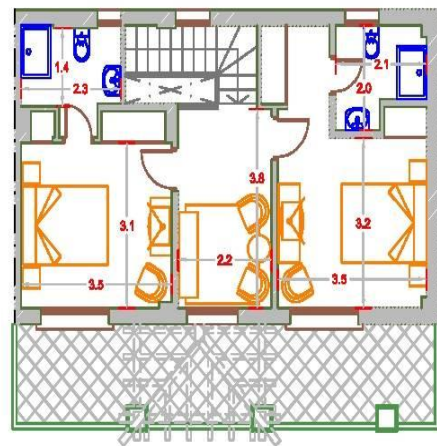

PLANTA SEGUNDA

SUPERFICIES	
Superf. útil vivienda	107.50 m²
Superf. construida vivienda	139.02 m²
Superf. útil terraza cubierta	0.00 m²
Superf. construida terraza cubierta	0.00 m²
Superf. útil terraza descubierta	52.43 m²
Superf. construida terraza descubierta	68.99 m²

BLOQUE 7

NOTA: